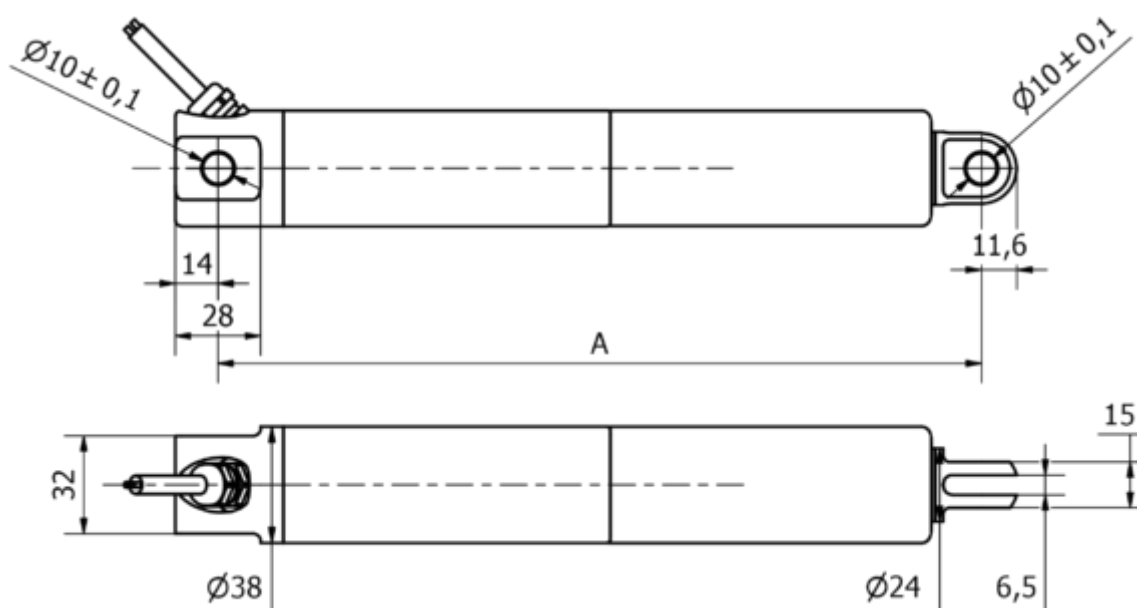

Varenummer: 8S38205018003KCNLSN0
Beskrivelse: KLEElíne38, 50mm, 1800N, 3 mm/s, Rustfast, IP69K
24 VDC, 3 m. kabel, Limit Switch, Clevis

Mål

A	= 210 + slaglængde/stroke
Hastighed mm/s	= 3 mm/s
Kabel længde	= 3 m
Option	= Limit switch
Slaglængde (mm)	= 50
Spænding	= 24 V